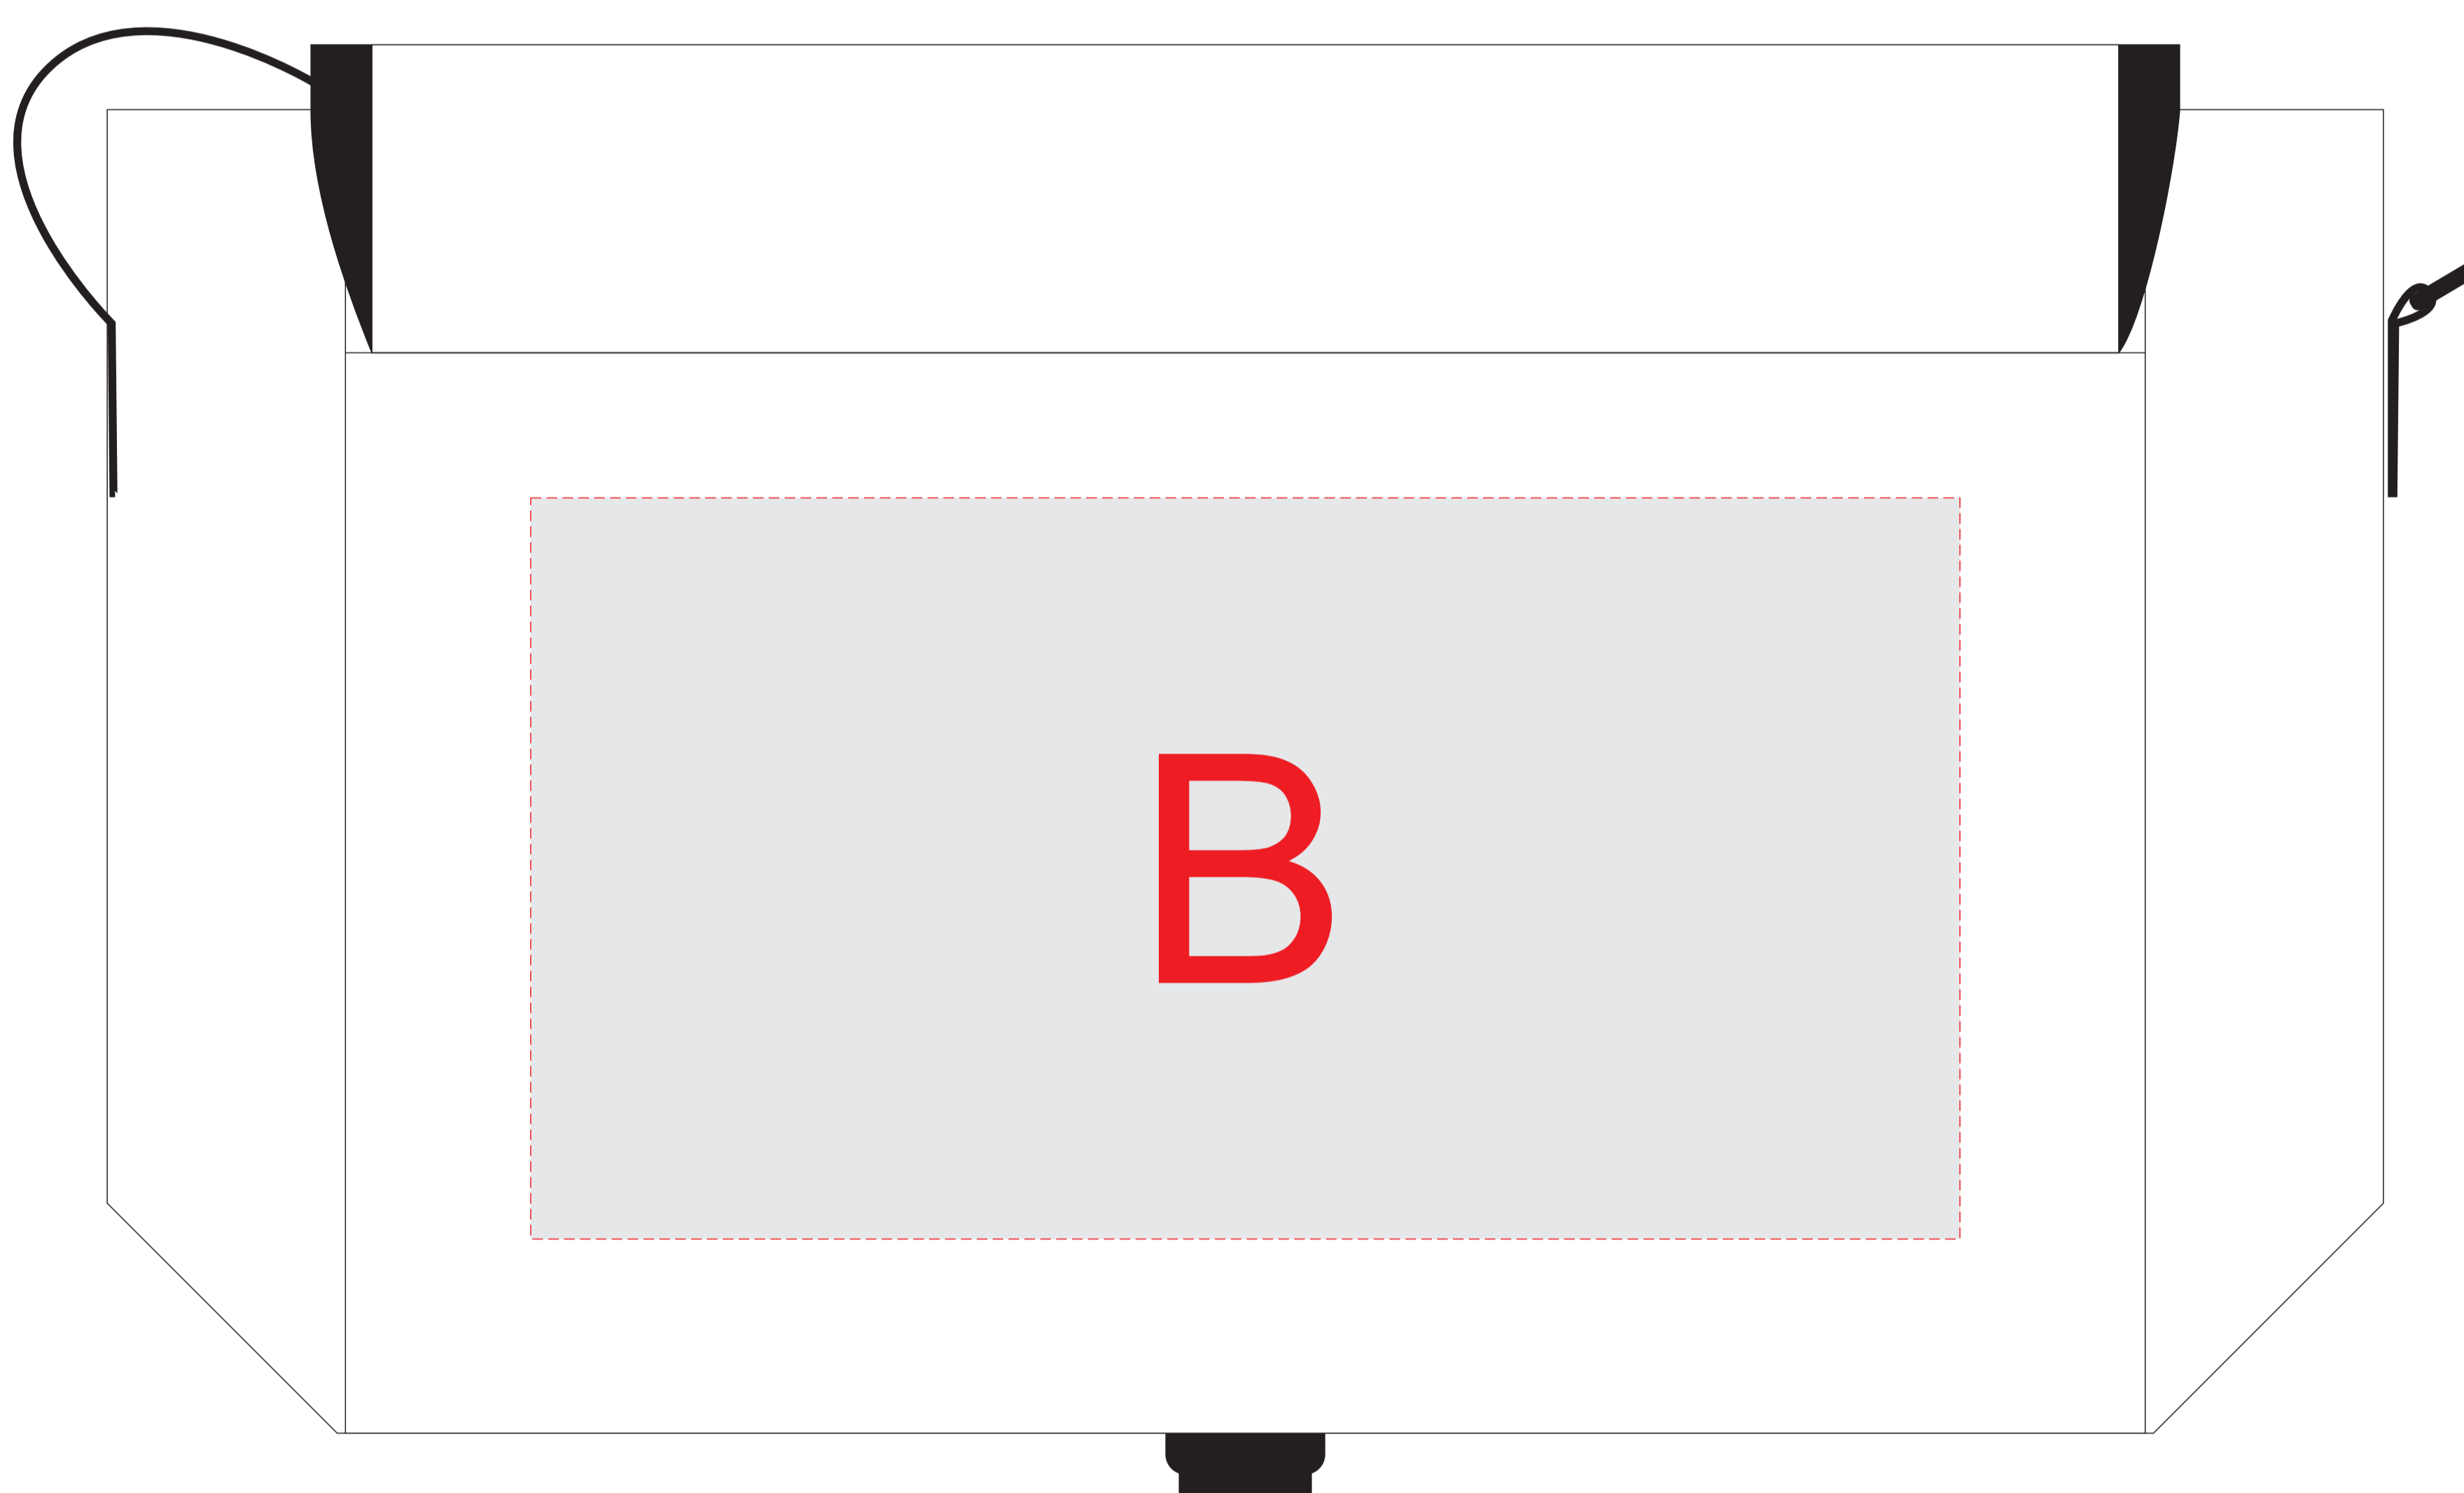

Арт. 120622

вид спереди

вид спереди

А	Вид нанесения	Макс площадь (Ш*В)	В	Вид нанесения	Макс площадь (Ш*В)
	Термотрнсфер	270x120мм		Термотрнсфер	270x150мм

масштаб 1:2